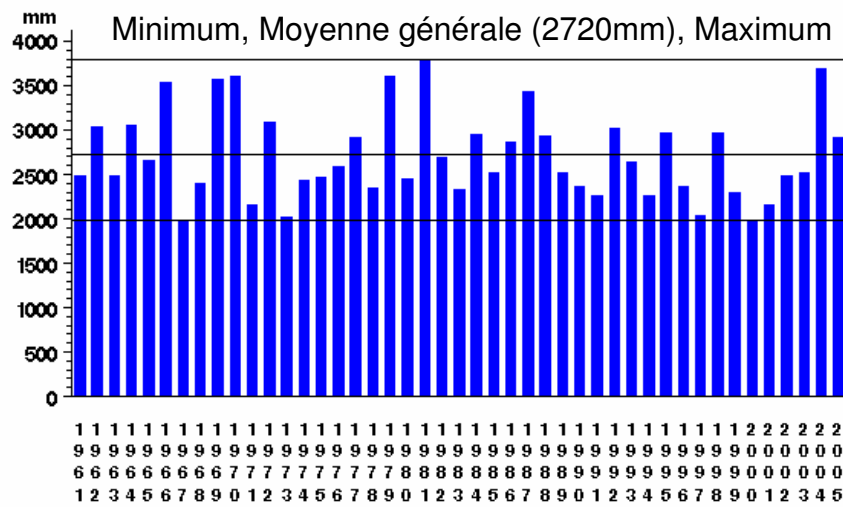

Pluviométrie au Domaine Duclos INRA

Pluviométrie annuelle

Pluviométrie mensuelle (1961-2005)

Moyenne générale et moyenne glissante

Extrêmes, Quartiles 1 et 3, Médianes, Moyennes (reliées)

Unité de Recherche Agropédoclimatique de la
Zone Caraïbe, Domaine Duclos, Petit-Bourg
Tel : 0590 25 59 00 www.antilles.inra.fr