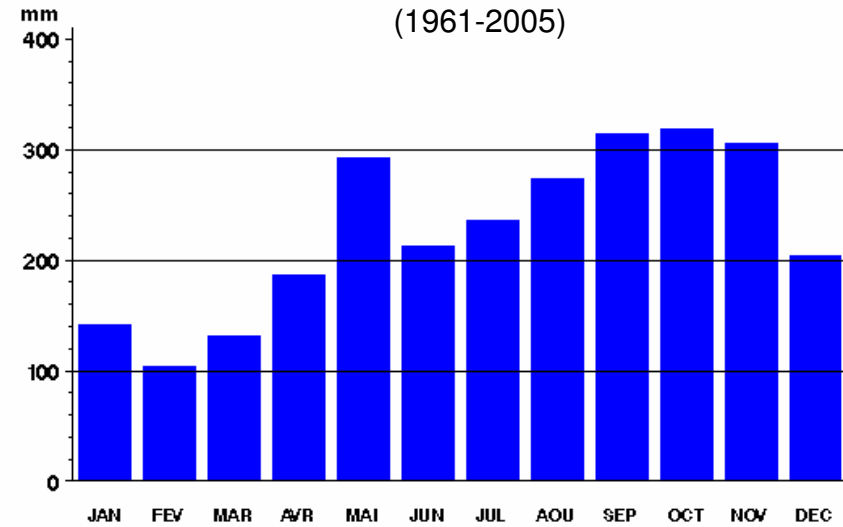

Pluviométrie au Domaine Duclos INRA

Pluviométrie annuelle

Pluviométrie mensuelle (1961-2005)

Moyenne générale et moyenne glissante

Extrêmes, Quartiles 1 et 3, Médianes, Moyennes (reliées)

Unité de Recherche Agropédoclimatique de la
Zone Caraïbe, Domaine Duclos, Petit-Bourg
Tel : 0590 25 59 00 www.antilles.inra.fr