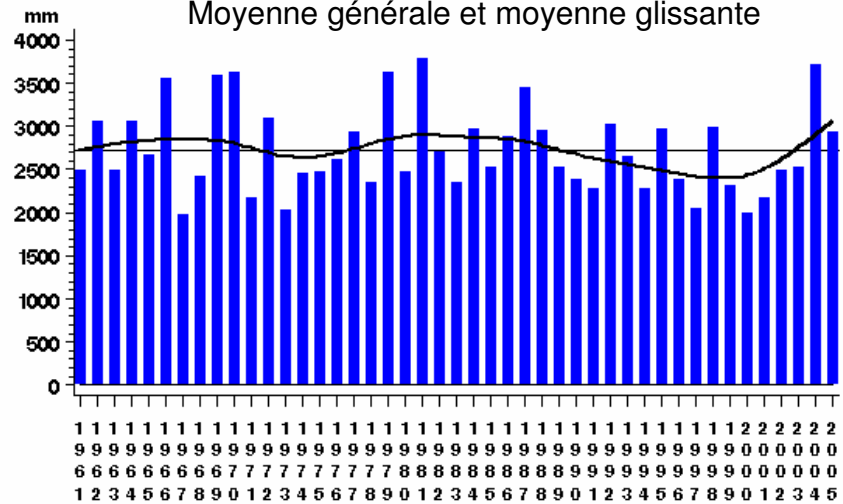

Pluviométrie au Domaine Duclos INRA

Pluviométrie annuelle

Pluviométrie mensuelle (1961-2005)

Moyenne générale et moyenne glissante

Extrêmes, Quartiles 1 et 3, Médianes, Moyennes (reliées)

Unité de Recherche Agropédoclimatique de la
Zone Caraïbe, Domaine Duclos, Petit-Bourg
Tel : 0590 25 59 00 www.antilles.inra.fr