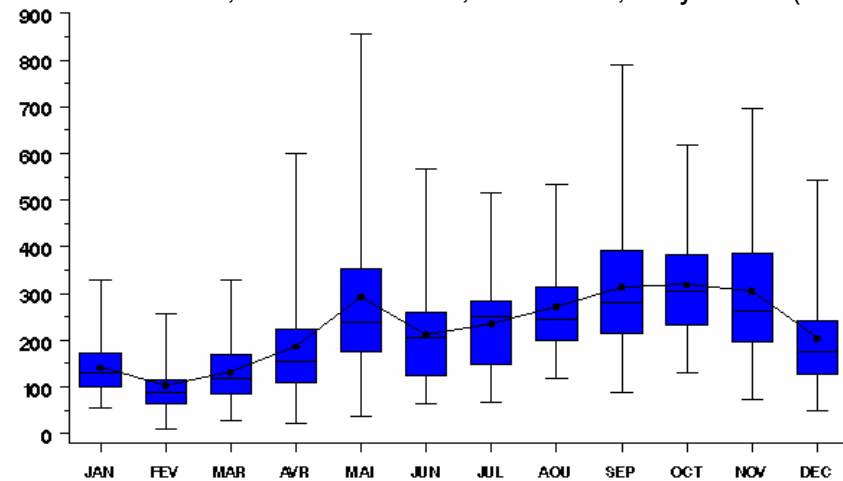

Pluviométrie au Domaine Duclos INRA

Pluviométrie annuelle

Pluviométrie mensuelle (1961-2005)

Moyenne générale et moyenne glissante

Extrêmes, Quartiles 1 et 3, Médianes, Moyennes (reliées)

Unité de Recherche Agropédoclimatique de la
Zone Caraïbe, Domaine Duclos, Petit-Bourg
Tel : 0590 25 59 00 www.antilles.inra.fr